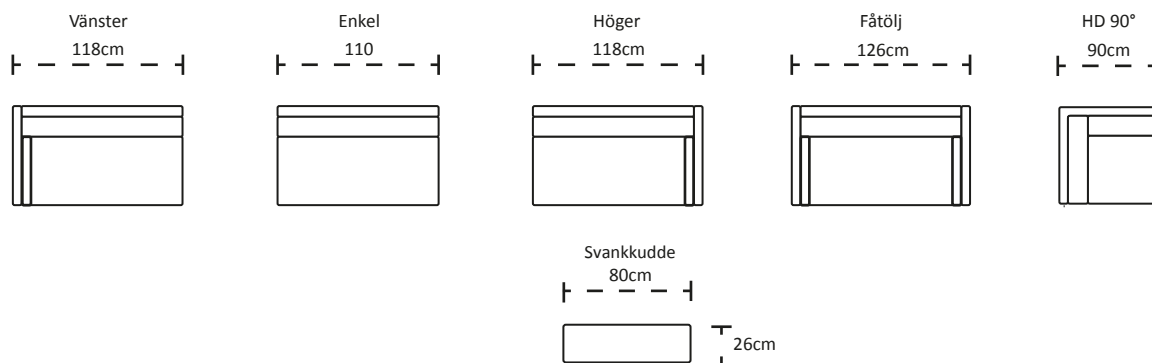

Möbelform

SVENSKT HANTVERK

10 ÅRS GARANTI*

Mix & Match

BYGGBART

Skagen

MÅTT

TOTALHÖJD	87 CM
TOTALDJUP	97 CM
SITTHÖJD	47 CM
SITTDJUP	60 CM

PRODUKT INFORMATION

SITSTOMME	PLYWOODRAM MED NOSAGFJÄDER I SITS.
SITTDYNA	43 KG KALLSKUM MED COMFORELTOPP
RYGGDYNA	FACKSYDD MED SILICONISERAD HÅLFIBERVADD, VÄNDBAR.
BEN	EK ELLER SVART, HÖJD 16CM.
INGÅR	EN ARMKUDE PER ARMSTÖD.