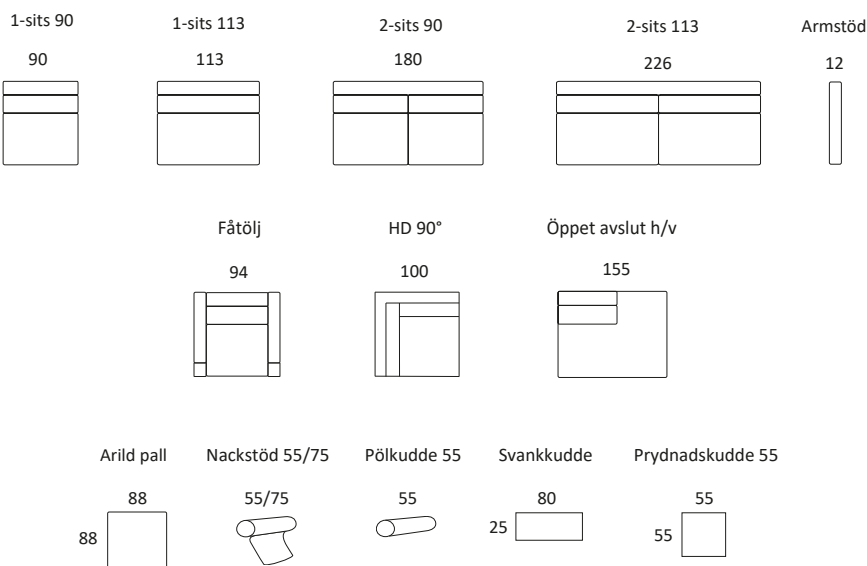

Möbelform

SVENSKT HANTVERK

10 ÅRS GARANTI*

Mix & Match

BYGGBART

Mölle

MÅTT

TOTALHÖJD	88 CM
TOTALDJUP	100 CM
SITTHÖJD	45 CM
SITTDJUP	62 CM

PRODUKT INFORMATION

SITSTOMME	TRÅRAM MED NOSAGFJÄDER I SITS.
SITTDYNA	43 KG KALLSKUM + TOPP AV KOMFORTPOLYETER SAMT FIBERVADD.
RYGGDYNA	FACKSYDD MED SILICONISERAD HÅLFIBERVADD, VÄNDBAR.
BEN	16 CM METALLBEN SVART. ÖVRIGA BEN SE VÅR HEMSIDA.