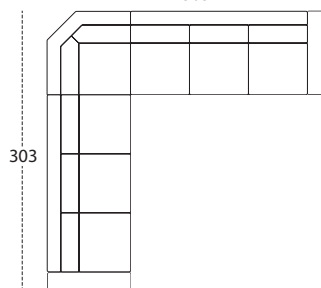

Prydnadskudde

2 HD 90° 2 65/65

238

2 HD 90° 3 65/65

303

3 HD 90° 3 65/65

303

2,5 HD 90° 2,5 85/85

278

2,5 HD 90° 3 85/65

303

### MÅTT

TOTALHÖJD	102 CM
TOTALDJUP	90 CM
SITTHÖJD	49 CM
SITTDJUP	53 CM