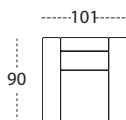

## Orlando

1-sits

2-sits

3-sits

2,5-sits

Pim fotpall

Duo fotpall

Clio fotpall

### MÅTT

TOTALHÖJD	102 CM
TOTALDJUP	90 CM
SITTHÖJD	49 CM
SITTDJUP	53 CM