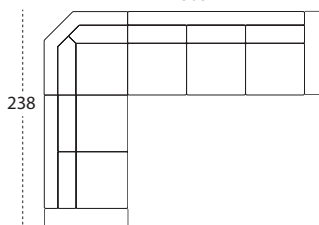

## Orlando

1-sits

2-sits

3-sits

2,5-sits

Pim fotpall

Duo fotpall

Clio fotpall

Prydnadskudde

2 HD 90° 2 65/65

238

2 HD 90° 3 65/65

303

3 HD 90° 3 65/65

303

2,5 HD 90° 2,5 85/85

278

2,5 HD 90° 3 85/65

303

### MÅTT

TOTALHÖJD	102 CM
TOTALDJUP	90 CM
SITTHÖJD	49 CM
SITTDJUP	53 CM