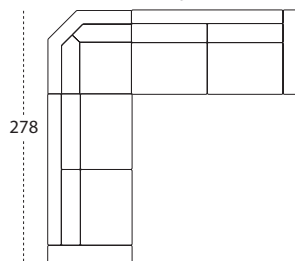

Prydnadskudde

2 HD 90° 2 65/65

238

2 HD 90° 3 65/65

303

3 HD 90° 3 65/65

303

2,5 HD 90° 2,5 85/85

278

2,5 HD 90° 3 85/65

303

### MÅTT

TOTALHÖJD	102 CM
TOTALDJUP	90 CM
SITTHÖJD	49 CM
SITTDJUP	53 CM