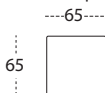

## Orlando

1-sits

2-sits

3-sits

2,5-sits

Pim fotpall

Duo fotpall

Clio fotpall

Prydnadskudde

2 HD 90° 2 65/65

238

2 HD 90° 3 65/65

303

3 HD 90° 3 65/65

303

2,5 HD 90° 2,5 85/85

278

2,5 HD 90° 3 85/65

303

### MÅTT

TOTALHÖJD	102 CM
TOTALDJUP	90 CM
SITTHÖJD	49 CM
SITTDJUP	53 CM