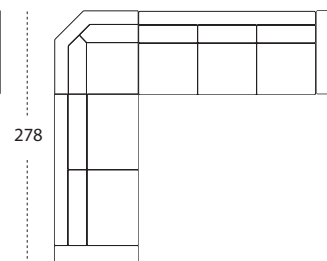

Prydnadskudde

2 HD 90° 2 65/65

238

2 HD 90° 3 65/65

303

3 HD 90° 3 65/65

303

2,5 HD 90° 2,5 85/85

278

2,5 HD 90° 3 85/65

303

### MÅTT

TOTALHÖJD	102 CM
TOTALDJUP	90 CM
SITTHÖJD	49 CM
SITTDJUP	53 CM