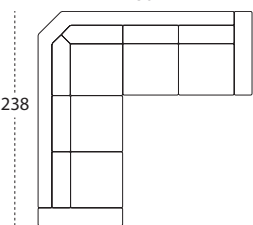

## Orlando

1-sits

2-sits

3-sits

2,5-sits

Pim fotpall

Duo fotpall

Clio fotpall

Prydnadskudde

2 HD 90° 2 65/65

238

2 HD 90° 3 65/65

303

3 HD 90° 3 65/65

303

2,5 HD 90° 2,5 85/85

278

2,5 HD 90° 3 85/65

303

### MÅTT

TOTALHÖJD	102 CM
TOTALDJUP	90 CM
SITTHÖJD	49 CM
SITTDJUP	53 CM