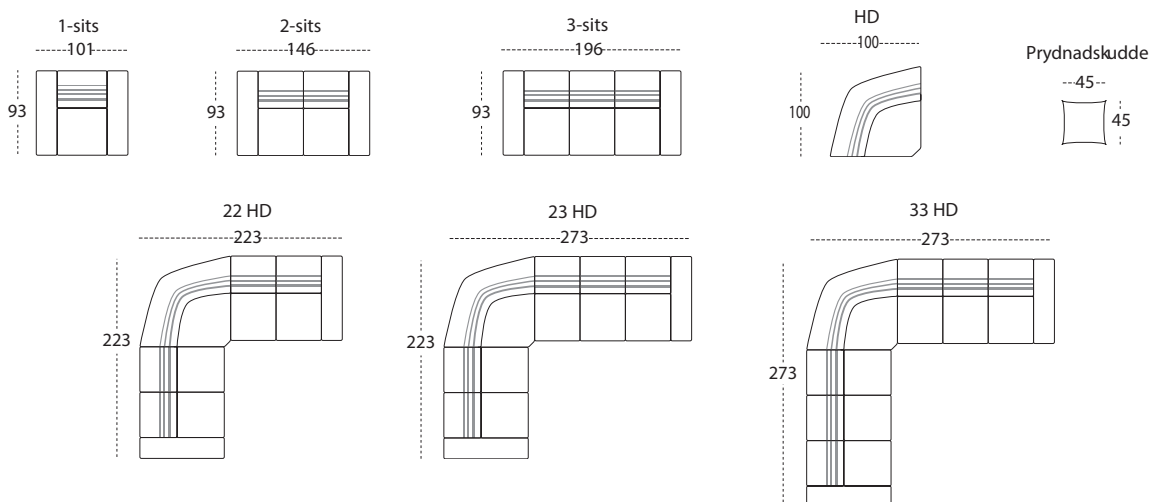

### MÅTT

TOTALHÖJD	92 CM
TOTALDJUP	93 CM
SITTHÖJD	44 CM
SITTDJUP	52 CM