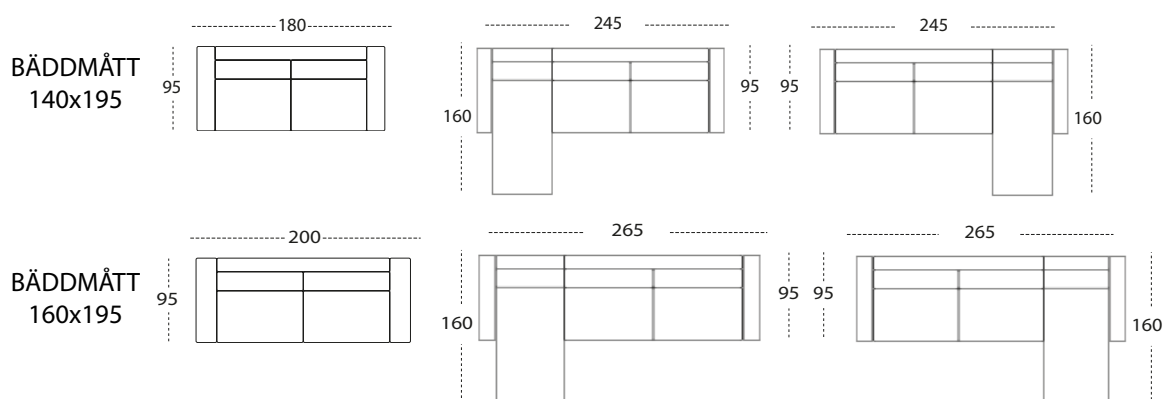

Möbelform

SVENSKT HANTVERK

10 ÅRS GARANTI*

Mix & Match

Utvalt Läder

DAY & NIGHT

Öland

MÅTT

TOTALHÖJD	87 CM
TOTALDJUP	95 CM
SITTHÖJD	47 CM
SITTDJUP	57 CM

TOTALDJUP UTBÄDDAD 215 CM

PRODUKT INFORMATION

SOFFA

SITTDYNA	55 KG KALLSKUM.
RYGGDYNA	FACKSYDD MED SILICONICERAD HÅLFIBERVADD.
TILLVAL	HJULSATS (UTAN DIVAN).

BÄDD

MADRASS	BÄDDMÅTT 140x195/160x195 CM, TJOCKLEK 14 CM, RESÅRFJÄDRAR BONELL.
MADRASSUNDERLAG	SKIKTIMMADE TRÄRIBBOR I KOMBINATION MED FLÄTADE BAND AV GUMMI.
BÄDDSTOMME	I METALL MED GLIDSTOPP FÖR MADRASS SAMT FÖRVARING AV SITS OCH RYGGDYNOR.

*10 års garanti gäller för sättningar i sittdyna.

Vi reserverar oss för eventuella tryckfel samt produktförändringar.

www.mobelform.se

Möbelform AB, Box 21, S-280 64 Glimåkra. Tel. 044-430 90, Fax 044-433 24, E-post info@mobelform.se