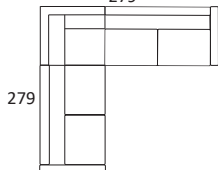

2-sits 85

188

2-sits 97,5

213

22HD 85/85

279

22HD 85/97,5

304

22HD 97,5/97,5

304

Arild pall

88

Nackstöd 55/75

55/75

Pölkudde 55

55

Svankudde

80

Prydnadskudde 45

45

MÅTT

TOTALHÖJD	87 CM
TOTALDJUP	95 CM
SITTHÖJD	44 CM
SITTDJUP	58 CM

PRODUKT INFORMATION

SITSTOMME	TRÅRAM MED NOSAGFJÄDER I SITS.
SITTDYNA	55/43 KG ALLSKUM SVEPT MED FIBERVADD.
RYGGDYNA	FACKSYDD MED SILICONISERAD HÅLFIBERVADD, VÄNDBAR.
STANDARD BEN	EK ELLER SVART, RUND, HÖJD 14 CM. ÖVRIGA BEN SE VÅR HEMSIDA.