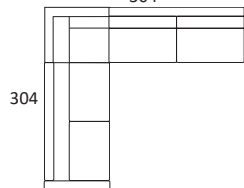

2-sits 85

188

2-sits 97,5

213

22HD 85/85

279

22HD 85/97,5

304

22HD 97,5/97,5

304

Arild pall

88

Nackstöd 55/75

55/75

Pölkudde 55

55