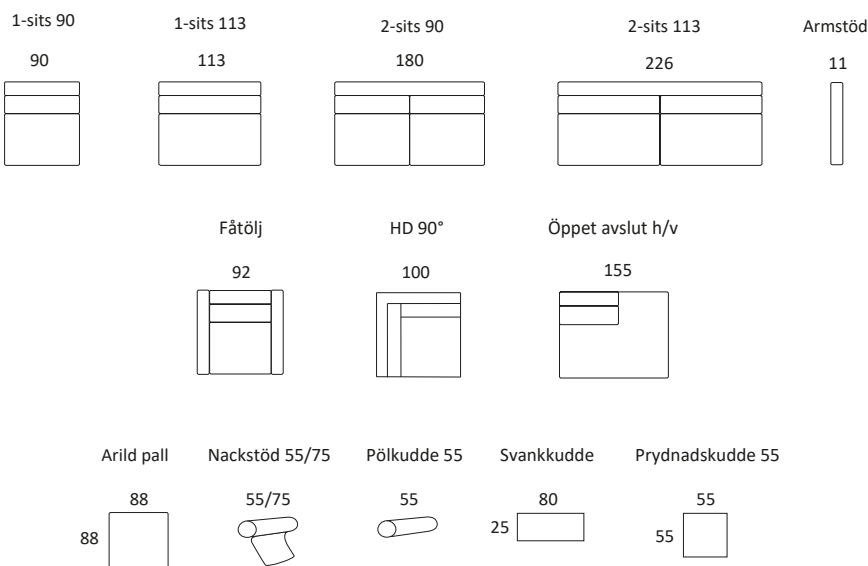

Möbelform

SVENSKT HANTVERK

10 ÅRS GARANTI*

Mix & Match

BYGGBART

Båstad

MÅTT

TOTALHÖJD	88 CM
TOTALDJUP	100 CM
SITTHÖJD	45 CM
SITTDJUP	62 CM

PRODUKT INFORMATION

SITSTOMME	TRÅRAM MED NOSAGFJÄDER I SITS.
SITTDYNA	43 KG KALLSKUM + TOPP AV KOMFORTPOLYETER SAMT FIBERVADD.
RYGGDYNA	FACKSYDD MED SILICONISERAD HÅLFIBERVADD, VÄNDBAR.
BEN	16 CM METALLBEN SVART. ÖVRIGA BEN SE VÅR HEMSIDA.