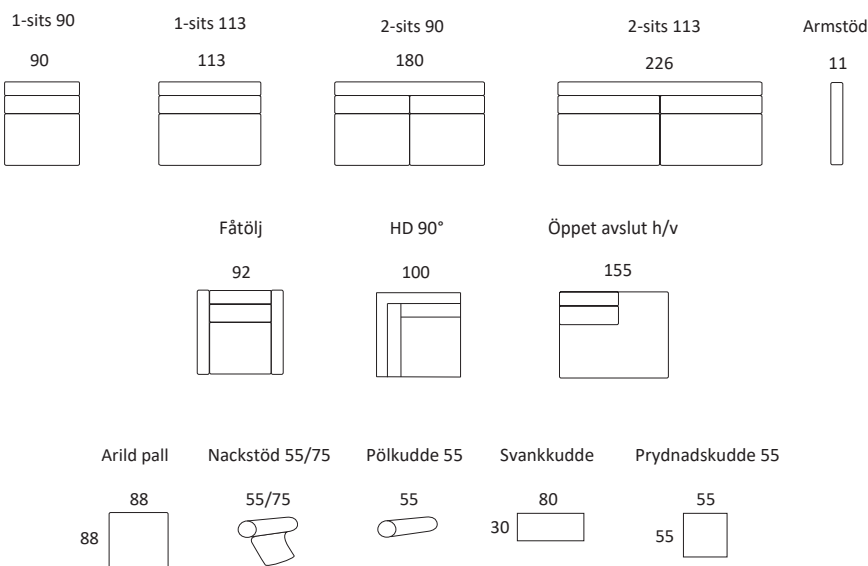

Möbelform

SVENSKT HANTVERK

10 ÅRS GARANTI*

Mix & Match

BYGGBART

Båstad

MÅTT

| | |
|-----------|--------|
| TOTALHÖJD | 88 CM |
| TOTALDJUP | 100 CM |
| SITTHÖJD | 45 CM |
| SITTDJUP | 62 CM |

PRODUKT INFORMATION

| | |
|-----------|--|
| SITSTOMME | TRÅRAM MED NOSAGFJÄDER I SITS. |
| SITTDYNA | 43 KG KALLSKUM + TOPP AV KOMFORTPOLYETER SAMT FIBERVADD. |
| RYGGDYNA | FACKSYDD MED SILICONISERAD HÅLFIBERVADD, VÄNDBAR. |
| BEN | 16 CM METALLBEN SVART. ÖVRIGA BEN SE VÅR HEMSIDA. |