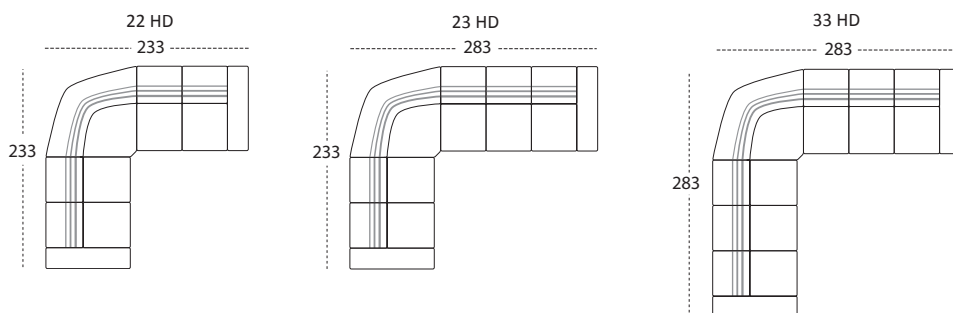

### MÅTT

|           |        |
|-----------|--------|
| TOTALHÖJD | 102 CM |
| TOTALDJUP | 93 CM  |
| SITTHÖJD  | 44 CM  |
| SITTDJUP  | 52 CM  |