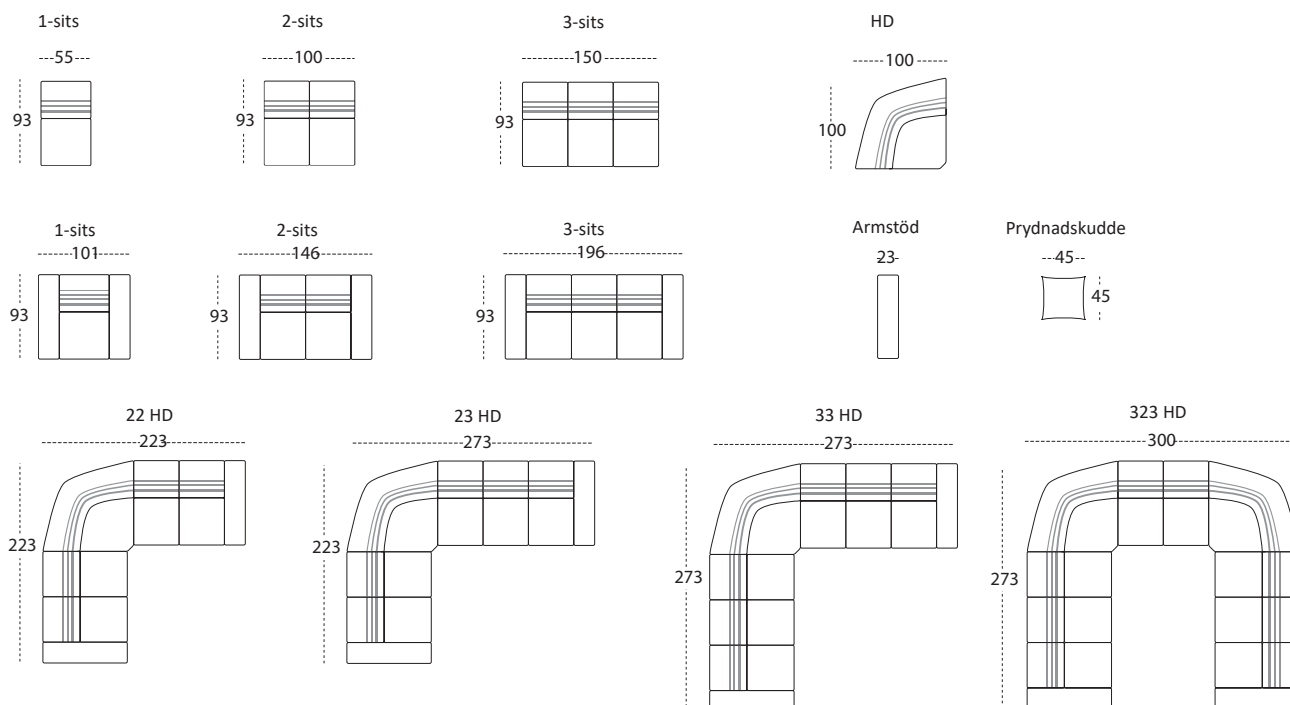

### MÅTT

TOTALHÖJD	92 CM
TOTALDJUP	93 CM
SITTHÖJD	44 CM
SITTDJUP	52 CM