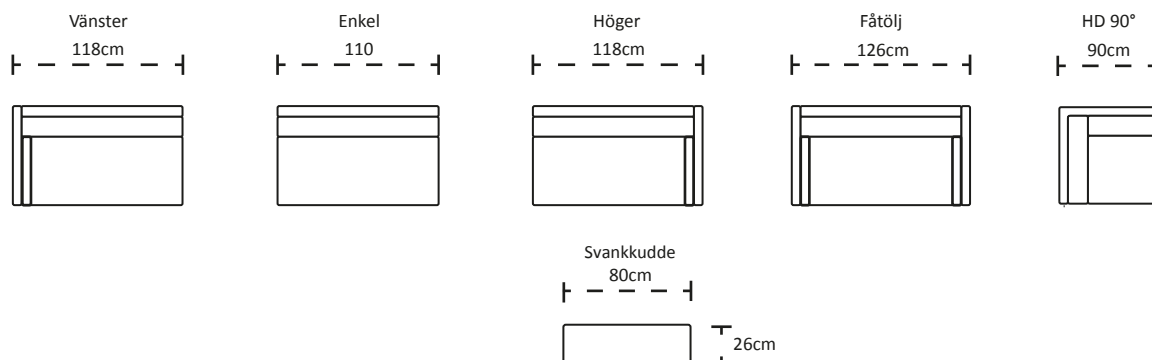

Möbelform

SVENSKT HANTVERK

10 ÅRS GARANTI*

Mix & Match

BYGGBART

Skagen

MÅTT

TOTALHÖJD	87 CM
TOTALDJUP	97 CM
SITTHÖJD	47 CM
SITTDJUP	56 CM

PRODUKT INFORMATION

SITSTOMME	PLYWOODRAM MED NOSAGFJÄDER I SITS.
SITTDYNA	43 KG KALLSKUM MED COMFORELTOPP
RYGGDYNA	FACKSYDD MED SILICONISERAD HÅLFIBERVADD, VÄNDBAR.
BEN	EK ELLER SVART, HÖJD 16CM.
INGÅR	EN ARMKUDE PER ARMSTÖD.