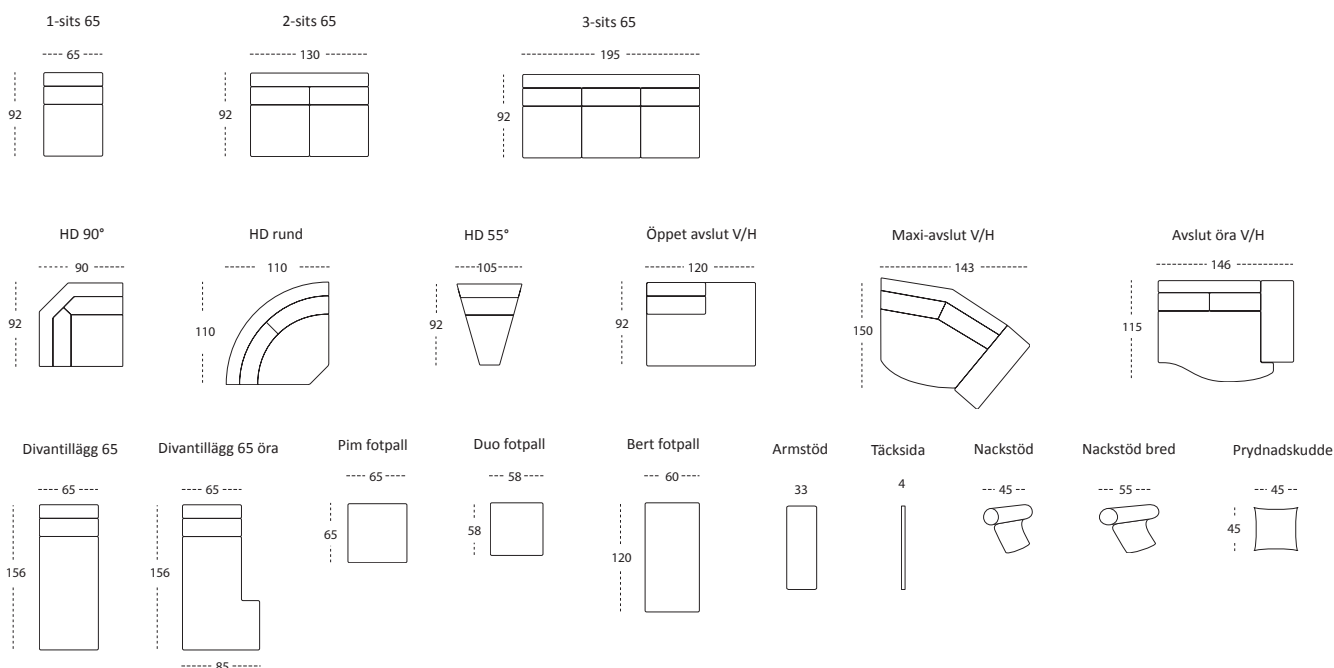

### MÅTT

TOTALHÖJD	83 CM
TOTALDJUP	92 CM
SITTHÖJD	44 CM
SITTDJUP	57 CM