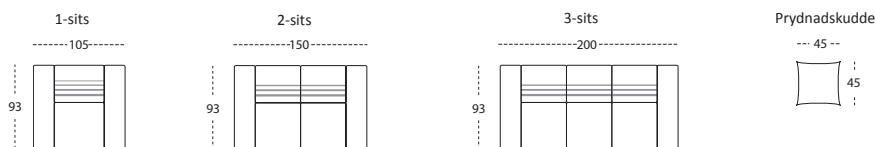

Möbelform

SVENSKT HANTVERK

10 ÅRS GARANTI*

Utvalt Läder

38 KG KALLSKUM

Roxy

MÅTT

TOTALHÖJD	102 CM
TOTALDJUP	93 CM
SITTHÖJD	44 CM
SITTDJUP	52 CM

PRODUKT INFORMATION

SITSTOMME	TRÅRAM MED NOSAGFJÄDER I SITS.
SITS	38 KG KALLSKUM, FORMGJUTEN FIBERSPRING POLYESTERVADD.
RYGG	FORMGJUTEN FIBERSPRING POLYESTERVADD.
STANDARDBEN	PLASTBEN, HÖJD 6 CM. ÖVRIGA BEN SE TILLVALSLISTA.