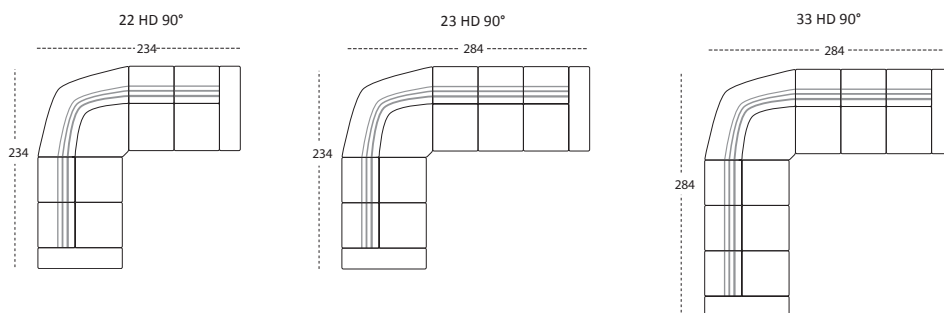

Möbelform

SVENSKT HANTVERK

10 ÅRS GARANTI*

Utvalt Läder

38 KG KALLSKUM

Roxy

MÅTT

TOTALHÖJD	102 CM
TOTALDJUP	93 CM
SITTHÖJD	44 CM
SITTDJUP	52 CM

PRODUKT INFORMATION

SITSTOMME	TRÅRAM MED NOSAGFJÄDER I SITS.
SITS	38 KG KALLSKUM, FORMGJUTEN FIBERSPRING POLYESTERVADD.
RYGG	FORMGJUTEN FIBERSPRING POLYESTERVADD.
STANDARDBEN	PLASTBEN, HÖJD 6 CM. ÖVRIGA BEN SE TILLVALSLISTA.