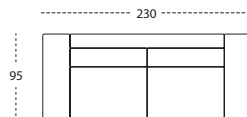

Möbelform

SVENSKT HANTVERK

10 ÅRS GARANTI*

Mix & Match

55 KG KALLSKUM

Relax

1-sits

2-sits

3-sits

Pim fotpall

Duo fotpall

Bert fotpall

Nackstöd

Nackstöd bred

Prydnadskudde

22 HD rund

23 HD rund

22 HD 90°

23 HD 90°

MÅTT

TOTALHÖJD	85 CM
TOTALDJUP	95 CM
SITTHÖJD	44 CM
SITTDJUP	54 CM

PRODUKT INFORMATION

SITSTOMME	TRÅRAM MED NOSAGFJÄDER I SITS.
SITTDYNA	55 KG FORMGJUTEN KALLSKUM, VÄNDBAR.
RYGGDYNA	FACKSYDD MED SILICONICERAD HÄLFIBERVADD, VÄNDBAR.
STANDARD BEN	EK ELLER SVART, VINKEL, HÖJD 6 CM. ÖVRIGA BEN SE TILLVALSLISTA.

*10 års garanti gäller för rambrott på sittstomme och sättningar i sittdyna.

Vi reserverar oss för eventuella tryckfel samt produktförändringar. Det kan förekomma tillbehör på vissa bilder.

www.mobelform.se

Möbelform AB, Box 21, S-280 64 Glimåkra. Tel. 044-430 90, Fax 044-433 24, E-post info@mobelform.se