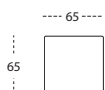

Pim fotpall