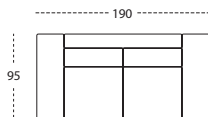

Möbelform

SVENSKT HANTVERK

10 ÅRS GARANTI*

Mix & Match

55 KG KALLSKUM

Relax

1-sits

2-sits

3-sits

Pim fotpall

Duo fotpall

Bert fotpall

Nackstöd

Nackstöd bred

Prydnadskudde

22 HD rund

23 HD rund

22 HD 90°

23 HD 90°

MÅTT

TOTALHÖJD	85 CM
TOTALDJUP	95 CM
SITTHÖJD	44 CM
SITTDJUP	54 CM

PRODUKT INFORMATION

SITSTOMME	TRÅRAM MED NOSAGFJÄDER I SITS.
SITTDYNA	55 KG FORMGJUTEN KALLSKUM, VÄNDBAR.
RYGGDYNA	FACKSYDD MED SILICONICERAD HÄLFIBERVADD, VÄNDBAR.
STANDARD BEN	EK ELLER SVART, VINKEL, HÖJD 6 CM. ÖVRIGA BEN SE TILLVALSLISTA.

*10 års garanti gäller för rambrott på sittstomme och sättningar i sittdyna.

Vi reserverar oss för eventuella tryckfel samt produktförändringar. Det kan förekomma tillbehör på vissa bilder.

www.mobelform.se

Möbelform AB, Box 21, S-280 64 Glimåkra. Tel. 044-430 90, Fax 044-433 24, E-post info@mobelform.se