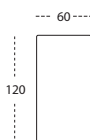

3-sits

Pim fotpall

Duo fotpall

Bert fotpall

Nackstöd

Nackstöd bred

Prydnadskudde

22 HD rund

23 HD rund

22 HD 90°

23 HD 90°

MÅTT

TOTALHÖJD	85 CM
TOTALDJUP	95 CM
SITTHÖJD	44 CM
SITTDJUP	54 CM

PRODUKT INFORMATION

SITSTOMME	TRÅRAM MED NOSAGFJÄDER I SITS.
SITTDYNA	55 KG FORMGJUTEN KALLSKUM, VÄNDBAR.
RYGGDYNA	FACKSYDD MED SILICONICERAD HÄLFIBERVADD, VÄNDBAR.
STANDARD BEN	EK ELLER SVART, VINKEL, HÖJD 6 CM. ÖVRIGA BEN SE TILLVALSLISTA.