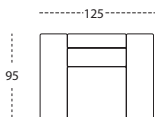

Relax

1-sits