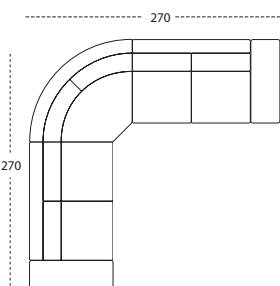

23 HD rund

22 HD 90°

23 HD 90°

MÅTT

TOTALHÖJD	85 CM
TOTALDJUP	95 CM
SITTHÖJD	44 CM
SITTDJUP	54 CM

PRODUKT INFORMATION

SITSTOMME	TRÅRAM MED NOSAGFJÄDER I SITS.
SITTDYNA	55 KG FORMGJUTEN KALLSKUM, VÄNDBAR.
RYGGDYNA	FACKSYDD MED SILICONICERAD HÄLFIBERVADD, VÄNDBAR.
STANDARD BEN	EK ELLER SVART, VINKEL, HÖJD 6 CM. ÖVRIGA BEN SE TILLVALSLISTA.