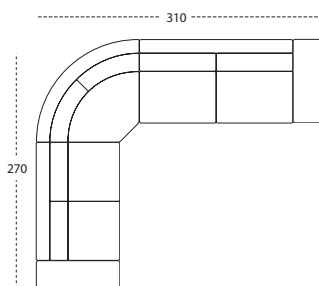

23 HD rund

22 HD 90°

23 HD 90°

MÅTT

TOTALHÖJD	85 CM
TOTALDJUP	95 CM
SITTHÖJD	44 CM
SITTDJUP	54 CM

PRODUKT INFORMATION

SITSTOMME	TRÅRAM MED NOSAGFJÄDER I SITS.
SITTDYNA	55 KG FORMGJUTEN KALLSKUM, VÄNDBAR.
RYGGDYNA	FACKSYDD MED SILICONICERAD HÄLFIBERVADD, VÄNDBAR.
STANDARD BEN	EK ELLER SVART, VINKEL, HÖJD 6 CM. ÖVRIGA BEN SE TILLVALSLISTA.