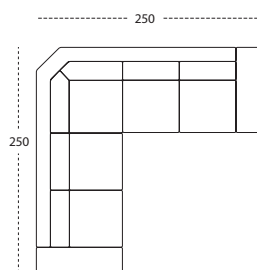

3-sits

Pim fotpall

Duo fotpall

Bert fotpall

Nackstöd

Nackstöd bred

Prydnadskudde

22 HD rund

23 HD rund

22 HD 90°

23 HD 90°

MÅTT

TOTALHÖJD	85 CM
TOTALDJUP	95 CM
SITTHÖJD	44 CM
SITTDJUP	54 CM

PRODUKT INFORMATION

SITSTOMME	TRÅRAM MED NOSAGFJÄDER I SITS.
SITTDYNA	55 KG FORMGJUTEN KALLSKUM, VÄNDBAR.
RYGGDYNA	FACKSYDD MED SILICONICERAD HÄLFIBERVADD, VÄNDBAR.
STANDARD BEN	EK ELLER SVART, VINKEL, HÖJD 6 CM. ÖVRIGA BEN SE TILLVALSLISTA.