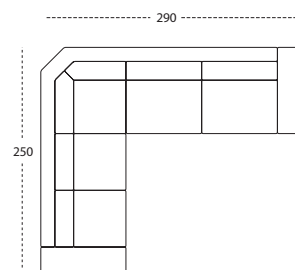

23 HD rund

22 HD 90°

23 HD 90°

MÅTT

TOTALHÖJD	85 CM
TOTALDJUP	95 CM
SITTHÖJD	44 CM
SITTDJUP	54 CM

PRODUKT INFORMATION

SITSTOMME	TRÅRAM MED NOSAGFJÄDER I SITS.
SITTDYNA	55 KG FORMGJUTEN KALLSKUM, VÄNDBAR.
RYGGDYNA	FACKSYDD MED SILICONICERAD HÄLFIBERVADD, VÄNDBAR.
STANDARD BEN	EK ELLER SVART, VINKEL, HÖJD 6 CM. ÖVRIGA BEN SE TILLVALSLISTA.