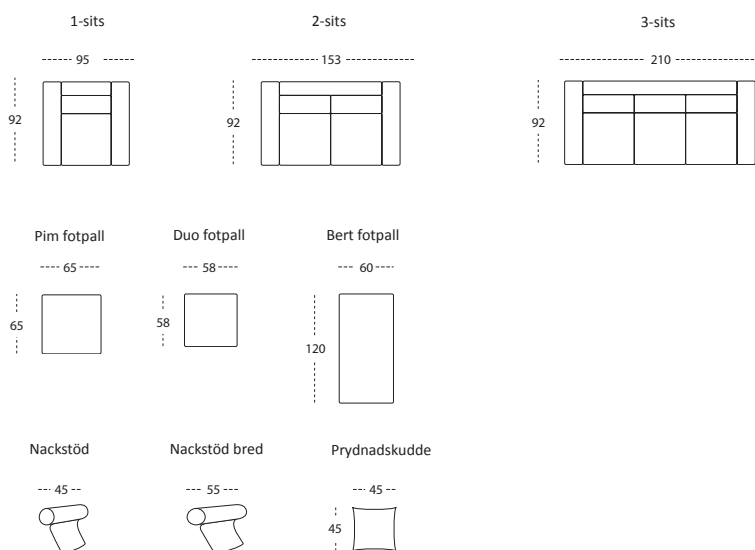

Möbelform

SVENSKT HANTVERK

10 ÅRS GARANTI*

Mix & Match

55 KG KALLSKUM

O pal

MÅTT

TOTALHÖJD	83 CM
TOTALDJUP	92 CM
SITTHÖJD	47 CM
SITTDJUP	57 CM

PRODUKT INFORMATION

SITTSTOMME	TRÅRAM MED NOSAGFJÄDER I SITS.
SITTDYNA	55 KG FORMGJUTEN KALLSKUM, VÄNDBAR.
RYGGDYNA	FACKSYDD MED SILICONICERAD HÅLFIBERVADD, VÄNDBAR.
STANDARDBEN	EK ELLER SVART, HÖJD 9 CM. ÖVRIGA BEN SE TILLVALSLISTA.