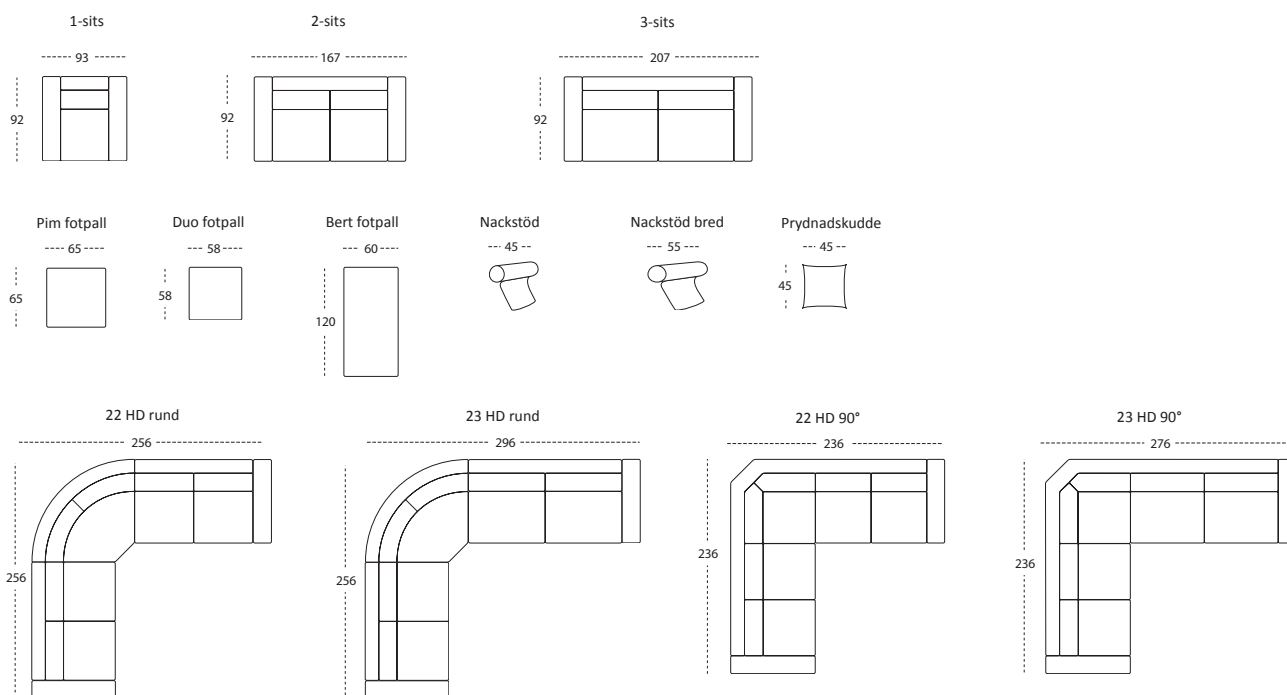

### MÅTT

|           |       |
|-----------|-------|
| TOTALHÖJD | 87 CM |
| TOTALDJUP | 92 CM |
| SITTHÖJD  | 47 CM |
| SITTDJUP  | 57 CM |

### PRODUKT INFORMATION

|              |   |
|--------------|---|
| SITSTOMME    | TRÅRAM MED NOSAGFJÄDER I SITS.                          |
| SITTDYNA     | 55 KG FORMGJUTEN KALLSKUM, VÄNDBAR.                     |
| RYGGDYNA     | FACKSYDD MED SILICONICERAD HÅLFIBERVADD, VÄNDBAR.       |
| STANDARD BEN | EK ELLER SVART, HÖJD 9 CM. ÖVRIGA BEN SE TILLVALSLISTA. |