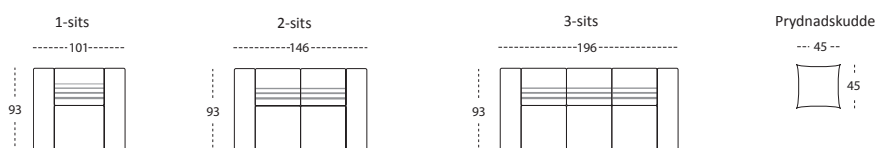

Möbelform

SVENSKT HANTVERK

10 ÅRS GARANTI*

Mix & Match

Utvalt Läder

38 KG KALLSKUM

Grand

MÅTT

TOTALHÖJD	102 CM
TOTALDJUP	93 CM
SITTHÖJD	44 CM
SITTDJUP	52 CM

PRODUKT INFORMATION

SITSTOMME	TRÅRAM MED NOSAGFJÄDER I SITS.
SITS	38 KG KALLSKUM, ÖVERDYNA 35 KG POLYETER SVEPT MED VADD.
RYGGDYNA	FACKSYDD MED SILICONICERAD HÅLFIBERVADD.
STANDARD BEN	PLASTBEN, HÖJD 6 CM. ÖVRIGA BEN SE TILLVALSLISTA.