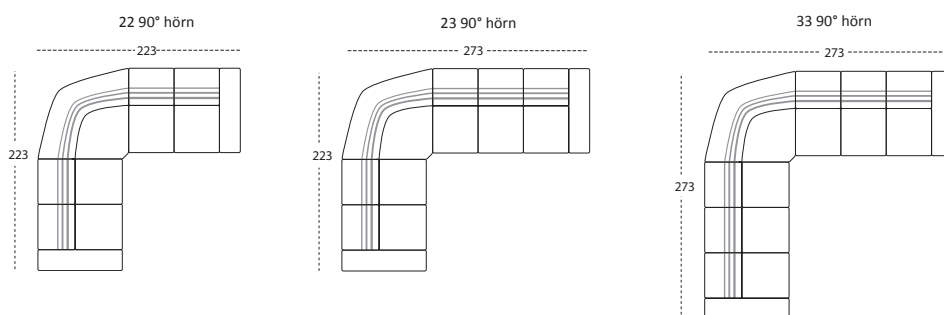

Möbelform

SVENSKT HANTVERK

10 ÅRS GARANTI*

Mix & Match

Utvalt Läder

38 KG KALLSKUM

Grand

MÅTT

TOTALHÖJD	102 CM
TOTALDJUP	93 CM
SITTHÖJD	44 CM
SITTDJUP	52 CM

PRODUKT INFORMATION

SITSTOMME	TRÅRAM MED NOSAGFJÄDER I SITS.
SITS	38 KG KALLSKUM, ÖVERDYNA 35 KG POLYETER SVEPT MED VADD.
RYGGDYNA	FACKSYDD MED SILICONICERAD HÅLFIBERVADD.
STANDARD BEN	PLASTBEN, HÖJD 6 CM. ÖVRIGA BEN SE TILLVALSLISTA.