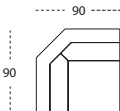

2-sits 65

3-sits 65

HD 90°

HD rund

HD 55°

Öppet avslut V/H

Maxi-avslut V/H

Avslut öra V/H

Nackstöd bred

Prydnadskudde

MÅTT

TOTALHÖJD	86 CM
TOTALDJUP	92 CM
SITTHÖJD	47 CM
SITTDJUP	57 CM

PRODUKT INFORMATION

SITSTOMME	TRÄRAM MED NOSAGFJÄDER I SITS.
SITTDYNA	55 KG FORMGJUTEN KALLSKUM, VÄNDBAR.
RYGGDYNA	FACKSYDD MED SILICONISERAD HÅLFIBERVADD, VÄNDBAR.
STANDARDBEN	TRÄ RUNT, EK ELLER SVART, HÖJD 9CM. ÖVRIGA BEN SE TILLVALSLISTA.
DIVANTILLÄGG	LÖS PALL MED HEL SITTDYNA.