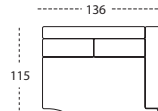

2-sits 65

3-sits 65

HD 90°

HD rund

HD 55°

Öppet avslut V/H

Maxi-avslut V/H

Avslut öra V/H

Nackstöd bred

Prydnadskudde

MÅTT

TOTALHÖJD	86 CM
TOTALDJUP	92 CM
SITTHÖJD	47 CM
SITTDJUP	57 CM

PRODUKT INFORMATION

SITSTOMME	TRÄRAM MED NOSAGFJÄDER I SITS.
SITTDYNA	55 KG FORMGJUTEN KALLSKUM, VÄNDBAR.
RYGGDYNA	FACKSYDD MED SILICONISERAD HÅLFIBERVADD, VÄNDBAR.
STANDARDBEN	TRÄ RUNT, EK ELLER SVART, HÖJD 9CM. ÖVRIGA BEN SE TILLVALSLISTA.
DIVANTILLÄGG	LÖS PALL MED HEL SITTDYNA.