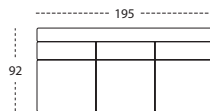

Möbelform

SVENSKT HANTVERK

10 ÅRS GARANTI*

Mix & Match

BYGGBART

55 KG KALLSKUM

Amore

1-sits 65

2-sits 65

3-sits 65

HD 90°

HD rund

HD 55°

Öppet avslut V/H

Maxi-avslut V/H

Avslut öra V/H