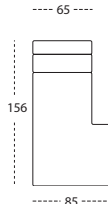

2-sits 65

3-sits 65

HD 90°

HD rund

HD 55°

Öppet avslut V/H

Maxi-avslut V/H

Avslut öra V/H

Divantillägg 65

Divantillägg 65 öra

Pim fotpall

Duo fotpall

Bert fotpall

Armstöd

Täckside

Nackstöd

Nackstöd bred

Prydnadskudde

MÅTT

TOTALHÖJD	86 CM
TOTALDJUP	92 CM
SITTHÖJD	47 CM
SITTDJUP	57 CM

PRODUKT INFORMATION

SITSTOMME	TRÄRAM MED NOSAGFJÄDER I SITS.
SITTDYNA	55 KG FORMGJUTEN KALLSKUM, VÄNDBAR.
RYGGDYNA	FACKSYDD MED SILICONISERAD HÅLFIBERVADD, VÄNDBAR.
STANDARDBEN	TRÄ RUNT, EK ELLER SVART, HÖJD 9CM. ÖVRIGA BEN SE TILLVALSLISTA.
DIVANTILLÄGG	LÖS PALL MED HEL SITTDYNA.