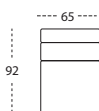

2-sits 65

3-sits 65

HD 90°

HD rund

HD 55°

Öppet avslut V/H

Maxi-avslut V/H

Avslut öra V/H