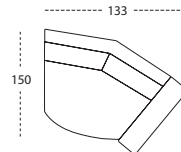

2-sits 65

3-sits 65

HD 90°

HD rund

HD 55°

Öppet avslut V/H

Maxi-avslut V/H

Avslut öra V/H

Nackstöd bred

Prydnadskudde

MÅTT

TOTALHÖJD	86 CM
TOTALDJUP	92 CM
SITTHÖJD	47 CM
SITTDJUP	57 CM

PRODUKT INFORMATION

SITSTOMME	TRÄRAM MED NOSAGFJÄDER I SITS.
SITTDYNA	55 KG FORMGJUTEN KALLSKUM, VÄNDBAR.
RYGGDYNA	FACKSYDD MED SILICONISERAD HÅLFIBERVADD, VÄNDBAR.
STANDARDBEN	TRÄ RUNT, EK ELLER SVART, HÖJD 9CM. ÖVRIGA BEN SE TILLVALSLISTA.
DIVANTILLÄGG	LÖS PALL MED HEL SITTDYNA.