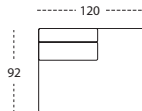

2-sits 65

3-sits 65

HD 90°

HD rund

HD 55°

Öppet avslut V/H

Maxi-avslut V/H

Avslut öra V/H