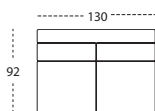

Möbelform

SVENSKT HANTVERK

10 ÅRS GARANTI*

Mix & Match

BYGGBART

55 KG KALLSKUM

Amore

1-sits 65

2-sits 65

3-sits 65

HD 90°

HD rund

HD 55°

Öppet avslut V/H

Maxi-avslut V/H

Avslut öra V/H